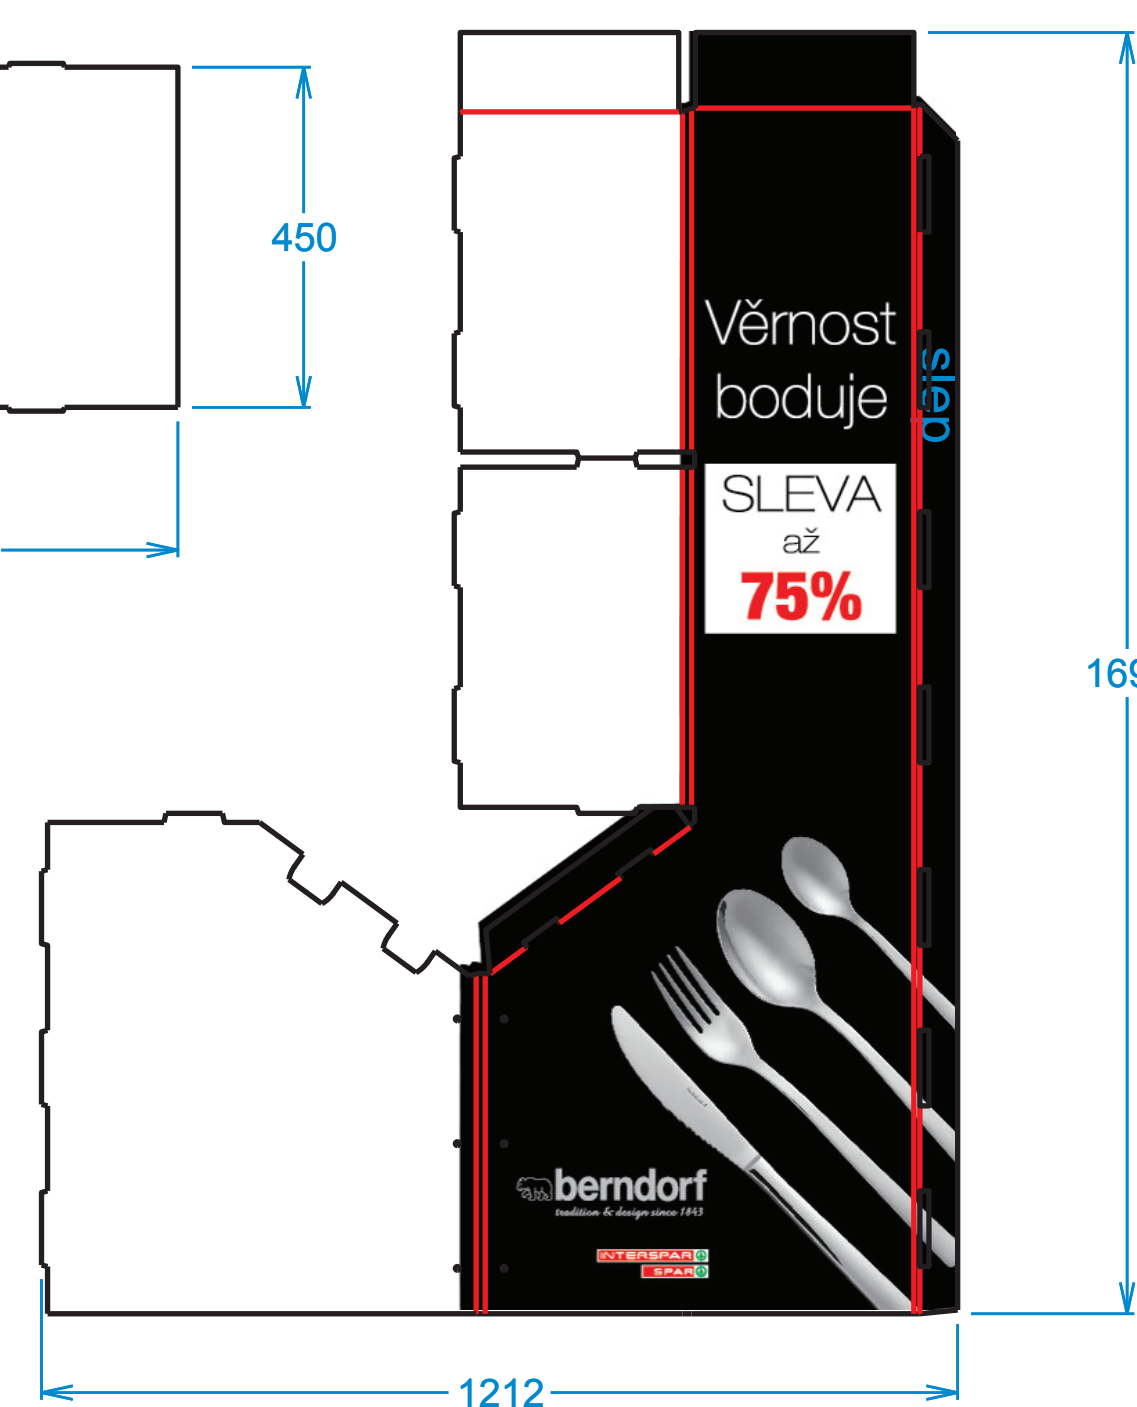

STOJAN PŘÍBORY 15/20993_15/120758

88 ks

zdrhovaci pasky

6x plastic bolt 25mm

transportní rukav větší
B
2x
0/0

transportní rukav menší
B
2x
0/0

hněda vyztuha polic
EB
0/0

hněda vyztuha vrsku
EB
0/0

vyztuha police, EB vlna
2x/stojan
0/0

topper
E
4/4

police1
EB
4/0

police2
EB
4/0

vrsek
EB
4/0

levý bok
EB
4/0

vyztuha police, EB
12x/stojan
W/0

pravý bok
EB
4/0

záda EB vlna
4/0

ělo
EB
4/0
0/0

kriz sikhmy
EB
3x

kriz velký
EB
2x
0/0

kriz malý
EB
1x
0/0