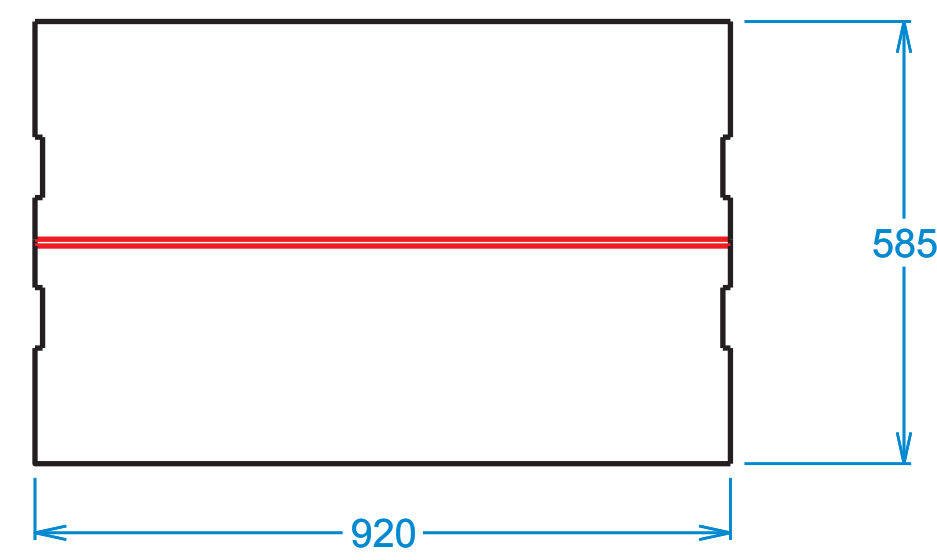

STOJAN PŘÍBORY 15/20993_15/120758

88 ks

zdrhovaci pasky

6x plastic bolt 25mm

transportní rukav větší
B
2x
0/0

transportní rukav menší
B
2x
0/0

hněda vyztuha polic
EB
0/0

hněda vyztuha vrsku
EB
0/0

vyztuha police, EB vlna
2x/stojan
0/0

topper
E
4/4

police1
EB
4/0

police2
EB
4/0

vrsek
EB
4/0

levý bok
EB
4/0

vyztuha police, EB
12x/stojan
W/0

pravý bok
EB
4/0