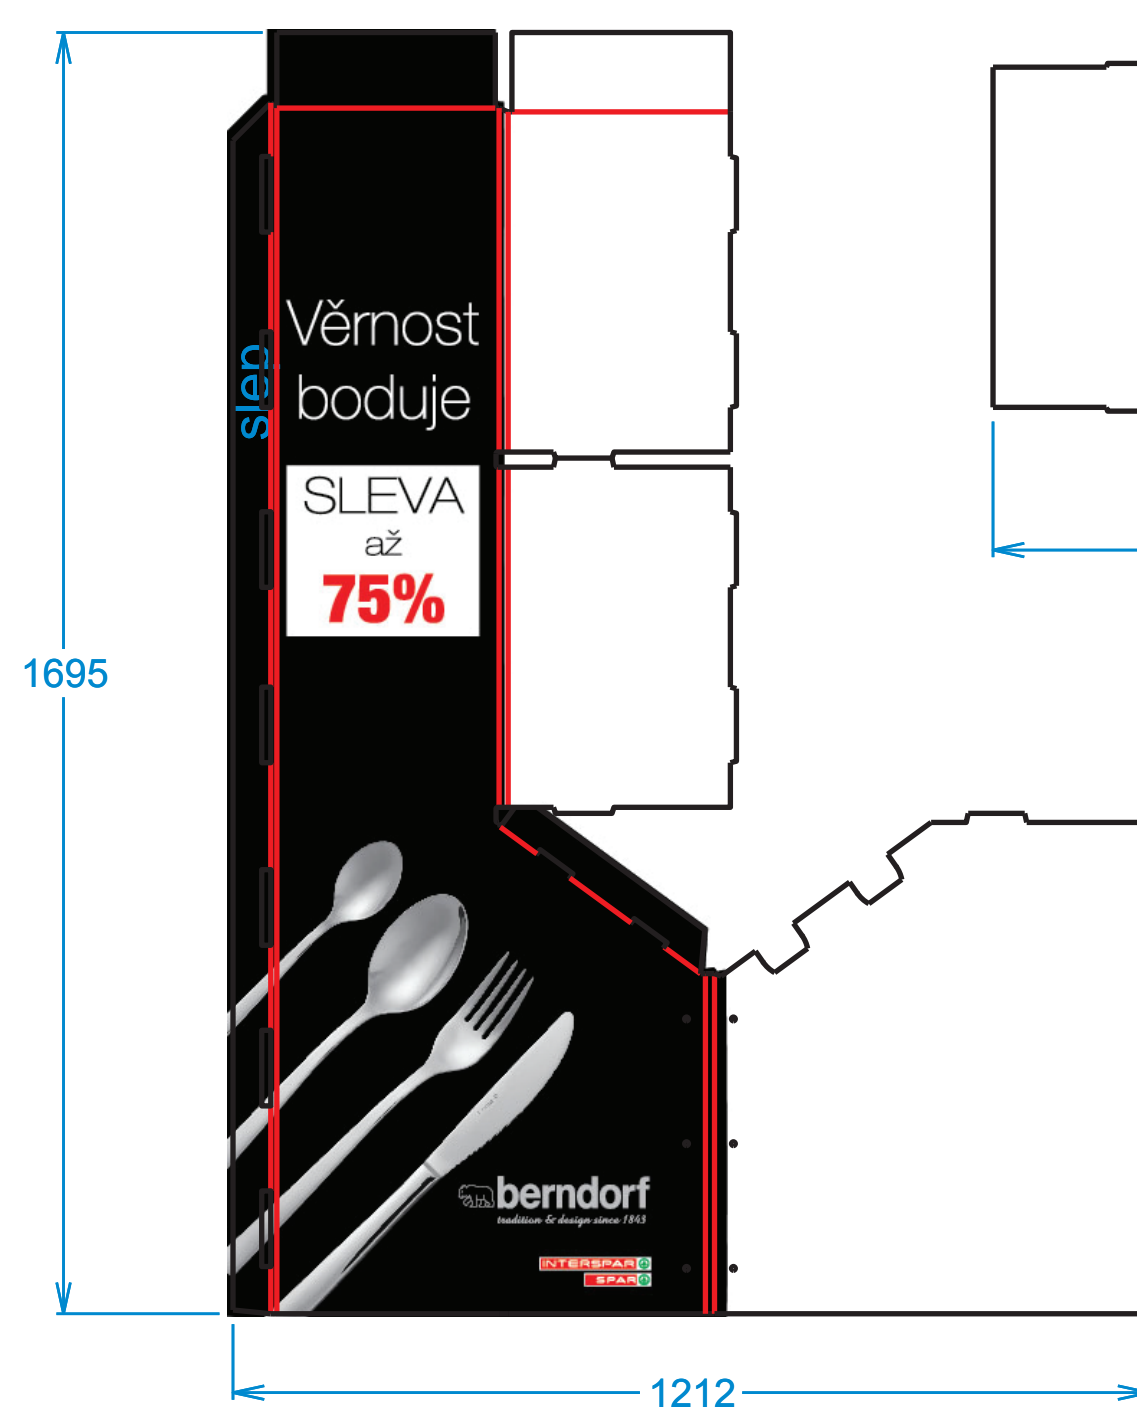

STOJAN PŘÍBORY 15/20993_15/120758

88 ks

zdrhovaci pasky

6x plastic bolt 25mm

transportní rukav větší
B
2x
0/0

transportní rukav menší
B
2x
0/0

hněda vyztuha polic
EB
0/0

hněda vyztuha vrsku
EB
0/0

vyztuha police, EB vlna
2x/stojan
0/0

topper
E
4/4

police1
EB
4/0

police2
EB
4/0

vrsek
EB
4/0

levý bok
EB
4/0

vyztuha police, EB
12x/stojan
W/0

pravý bok
EB
4/0

záda EB vlna
4/0

ělo
EB
4/0
0/0

kriz sikhmy
EB
3x

kriz velký
EB
2x
0/0

kriz malý
EB
1x
0/0